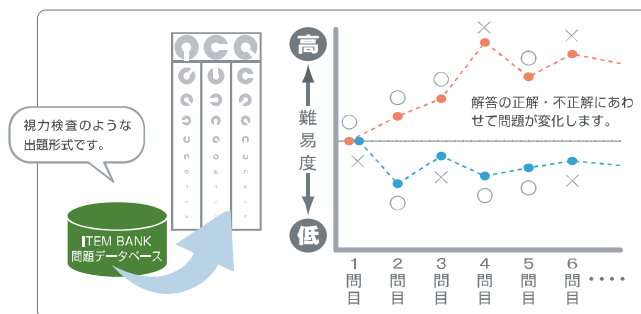

英語コミュニケーション能力判定テスト

Computerized Assessment System for English Communication

<https://casec.evidus.com/>

CASEC はインターネットで受験できる 英語コミュニケーション能力判定テスト

4つの特徴

特徴 1

短いテスト時間 (平均 40 分～50 分)

CASEC は受験者の能力に合わせて、問題の難易度を変えていくため、ペーパーテストに比べ短時間で測定が可能です。

特徴 2

いつでもどこでも 受験できる

インターネットに接続されたパソコンがあれば、世界中いつでもどこでもテストを実施することができます。会場に集合する必要はありません。

特徴 3

正確な測定

CASEC は IRT (項目応答理論) に基づき、共通尺度で測定できるテストです。その判定は、TOEIC® L&R や英検などの資格試験と同等の高い測定精度 (信頼性係数 0.93) を持ちます。

特徴 4

TOEIC® L&R 目安スコアが その場ですぐに分かる

テストが終了するとその場で採点され、すぐにスコアが表示されます。また TOEIC® L&R の目安スコアもその場ですぐに確認できます。

CASEC スコア画面

TOEIC® L&R との相関係数は 0.84 の値が得られており、**実力把握の一助として活用** できます。

TOEIC® L&R との相関

CASEC 活用方法

- 採用試験として
- 研修の効果測定として
- 人事昇格試験として
- 内定者教育として
- 全社員の英語力チェックとして
- 自己啓発支援として
- 海外赴任者 / 駐在員の英語力チェックとして