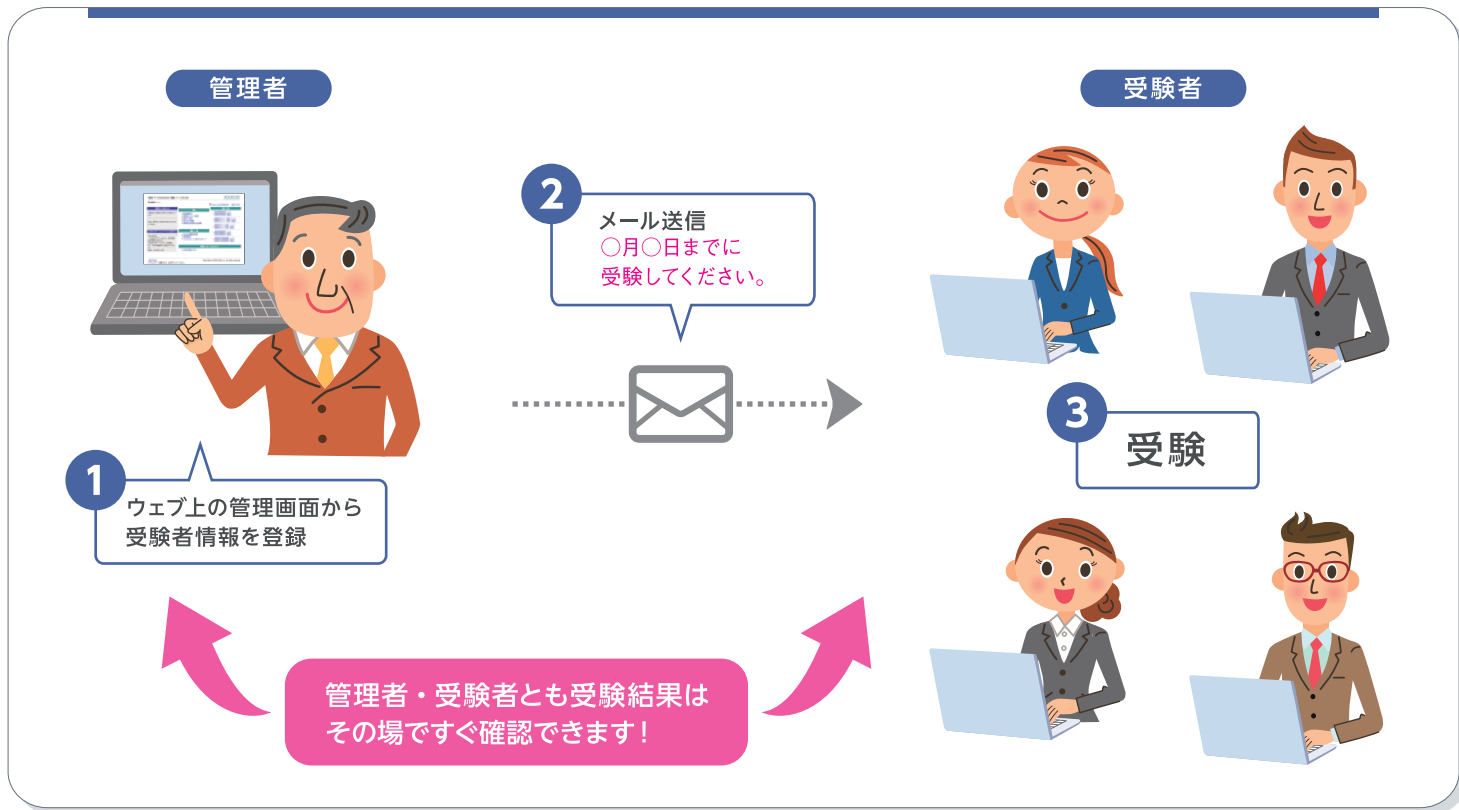

特徴 2

いつでもどこでも 受験できる

インターネットに接続されたパソコンがあれば、世界中いつでもどこでもテストを実施することができます。会場に集合する必要はありません。

特徴 3

正確な測定

CASEC は IRT (項目応答理論) に基づき、共通尺度で測定できるテストです。その判定は、TOEIC® L&R や英検などの資格試験と同等の高い測定精度 (信頼性係数 0.93) を持ちます。

特徴 4

TOEIC® L&R 目安スコアが その場ですぐに分かる

テストが終了するとその場で採点され、すぐにスコアが表示されます。また TOEIC® L&R の目安スコアもその場ですぐに確認できます。

CASEC スコア画面

TOEIC® L&R との相関係数は 0.84 の値が得られており、**実力把握の一助として活用** できます。

TOEIC® L&R との相関

CASEC 活用方法

- 採用試験として
- 研修の効果測定として
- 人事昇格試験として
- 内定者教育として
- 全社員の英語力チェックとして
- 自己啓発支援として
- 海外赴任者 / 駐在員の英語力チェックとして

CASEC 動作環境

リスニング問題があります。スピーカーまたはヘッドフォンをご用意ください。

【OS・ブラウザ】

Windows
Google Chrome / Microsoft Edge

Macintosh OS
Safari / Google Chrome

iOS / iPadOS
Safari / Google Chrome

【その他の機能】 JavaScript 使用可 cookie 使用可

各OS・ブラウザのバージョン情報については、CASEC公式サイト「CASEC動作環境」(<https://casec.evidus.com/3step/>)をご確認ください。