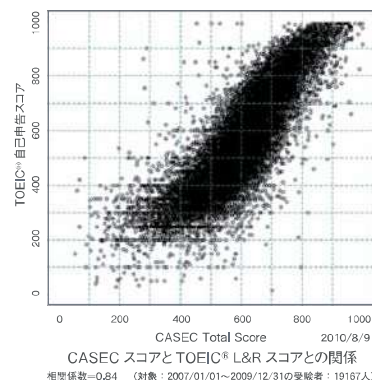

英語コミュニケーション能力判定テスト

Computerized Assessment System for English Communication

<https://casec.evidus.com/>

CASEC はインターネットで受験できる 英語コミュニケーション能力判定テスト

4つの特徴

特徴 1

短いテスト時間 (平均 40 分～50 分)

CASEC は受験者の能力に合わせて、問題の難易度を変えていくため、ペーパーテストに比べ短時間で測定が可能です。

特徴 2

いつでもどこでも 受験できる

インターネットに接続されたパソコンがあれば、世界中いつでもどこでもテストを実施することができます。会場に集合する必要はありません。

特徴 3

正確な測定

CASEC は IRT (項目応答理論) に基づき、共通尺度で測定できるテストです。その判定は、TOEIC® L&R や英検などの資格試験と同等の高い測定精度 (信頼性係数 0.93) を持ちます。

特徴 4

TOEIC® L&R 目安スコアが その場ですぐに分かる

テストが終了するとその場で採点され、すぐにスコアが表示されます。また TOEIC® L&R の目安スコアもその場ですぐに確認できます。

CASEC スコア画面

TOEIC® L&R との相関係数は 0.84 の値が得られており、**実力把握の一助として活用** できます。

TOEIC® L&R との相関

CASEC 活用方法

- 採用試験として
- 研修の効果測定として
- 人事昇格試験として
- 内定者教育として
- 全社員の英語力チェックとして
- 自己啓発支援として
- 海外赴任者 / 駐在員の英語力チェックとして